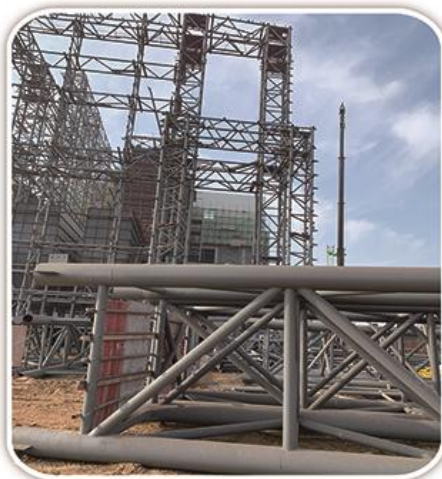

类型：悬挑类型

项目名称：
魏县财富中心

项目地址：
河北省邯郸市魏县

结构类型：
核心筒结构

项目名称：大名县生活垃圾焚烧发电项目
项目地址：河北省邯郸市大名
结构类型：组合钢管束框架

项目名称：天津市国家生物制药
项目地址：天津市东丽区
结构类型：钢框架结构
类型：箱型柱H型钢梁

项目名称：山东永锋钢厂解析塔
项目地址：山东省临沂市
结构类型：框架结构

Engineering case